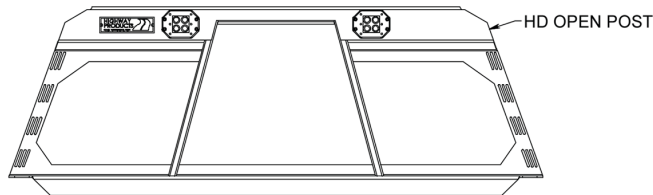

# HEADACHE RACK FITMENT CHART

SIZE	VEHICLE MAKE / MODEL	YEAR START - YEAR END
<b>SIZE 1</b>	Dodge / 1500	2002 - 2018
	Dodge / 2500 - 3500	2002 - 2023
	Chevy / GM / 1500	1999 - 2007
	Chevy / GM / 2500 - 3500	1999 - 2007
	Nissan / Titan	2004 - 2015
<b>SIZE 2</b>	Dodge / 1500	2019 - 2023
	Ford / F150	2004 - 2023
	Chevy / GM / 1500	2008 - 2018
	Chevy / GM / 2500 - 3500	2008 - 2019
	Nissan / Titan	2016 - 2023
	Toyota / Tundra	2000 - 2023
<b>SIZE 4</b>	Ford / Super Duty	1999 - 2016
<b>SIZE 5</b>	Ford / Super Duty	2017 - 2023
<b>SIZE 6</b>	Chevy / GM / 1500	2019 - 2023
<b>SIZE 7</b>	Chevy / GM / 2500 - 3500	2020 - 2023

SIZE	A	B
<b>SIZE 1</b>	24.875	61.75 - 65.75
<b>SIZE 2 &amp; 6</b>	22.875	60.00 - 64.00
<b>SIZE 4</b>	26.875	62.50 - 66.50
<b>SIZE 5</b>	25.875	61.50 - 65.50
<b>SIZE 7</b>	24.875	60.00 - 64.00

**"HD" MEANS LIGHTS IN GRILLE**