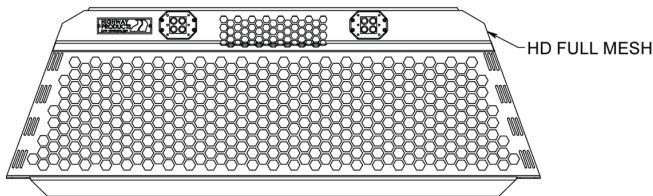

# HEADACHE RACK FITMENT CHART

SIZE	VEHICLE MAKE / MODEL	YEAR START - YEAR END
<b>SIZE 1</b>	Dodge / 1500	2002 - 2018
	Dodge / 2500 - 3500	2002 - 2023
	Chevy / GM / 1500	1999 - 2007
	Chevy / GM / 2500 - 3500	1999 - 2007
	Nissan / Titan	2004 - 2015
<b>SIZE 2</b>	Dodge / 1500	2019 - 2023
	Ford / F150	2004 - 2023
	Chevy / GM / 1500	2008 - 2018
	Chevy / GM / 2500 - 3500	2008 - 2019
	Nissan / Titan	2016 - 2023
	Toyota / Tundra	2000 - 2023
<b>SIZE 4</b>	Ford / Super Duty	1999 - 2016
<b>SIZE 5</b>	Ford / Super Duty	2017 - 2023
<b>SIZE 6</b>	Chevy / GM / 1500	2019 - 2023
<b>SIZE 7</b>	Chevy / GM / 2500 - 3500	2020 - 2023

SIZE	A	B
<b>SIZE 1</b>	24.875	61.75 - 65.75
<b>SIZE 2 &amp; 6</b>	22.875	60.00 - 64.00
<b>SIZE 4</b>	26.875	62.50 - 66.50
<b>SIZE 5</b>	25.875	61.50 - 65.50
<b>SIZE 7</b>	24.875	60.00 - 64.00

**"HD" MEANS LIGHTS IN GRILLE**