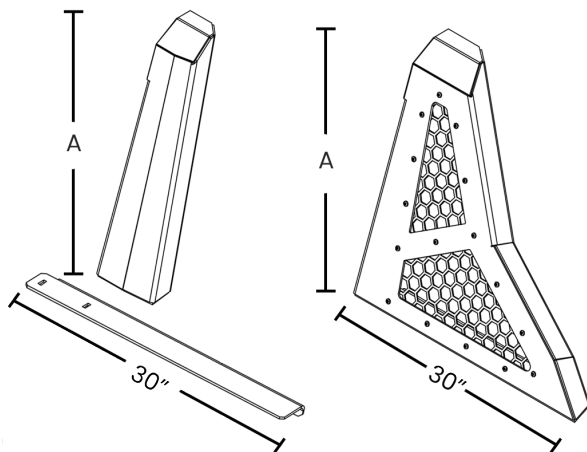

# HEADACHE RACK FITMENT CHART

SIZE	VEHICLE MAKE / MODEL	YEAR START - YEAR END
<b>SIZE 1</b>	Dodge / 1500	2002 - 2018
	Dodge / 2500 - 3500	2002 - 2023
	Chevy / GM / 1500	1999 - 2007
	Chevy / GM / 2500 - 3500	1999 - 2007
	Nissan / Titan	2004 - 2015
<b>SIZE 2</b>	Dodge / 1500	2019 - 2023
	Ford / F150	2004 - 2023
	Chevy / GM / 1500	2008 - 2018
	Chevy / GM / 2500 - 3500	2008 - 2019
	Nissan / Titan	2016 - 2023
	Toyota / Tundra	2000 - 2023
<b>SIZE 4</b>	Ford / Super Duty	1999 - 2016
<b>SIZE 5</b>	Ford / Super Duty	2017 - 2023
<b>SIZE 6</b>	Chevy / GM / 1500	2019 - 2023
<b>SIZE 7</b>	Chevy / GM / 2500 - 3500	2020 - 2023

SIZE	A	B
<b>SIZE 1</b>	24.875	61.75 - 65.75
<b>SIZE 2 &amp; 6</b>	22.875	60.00 - 64.00
<b>SIZE 4</b>	26.875	62.50 - 66.50
<b>SIZE 5</b>	25.875	61.50 - 65.50
<b>SIZE 7</b>	24.875	60.00 - 64.00

**"HD" MEANS LIGHTS IN GRILLE**